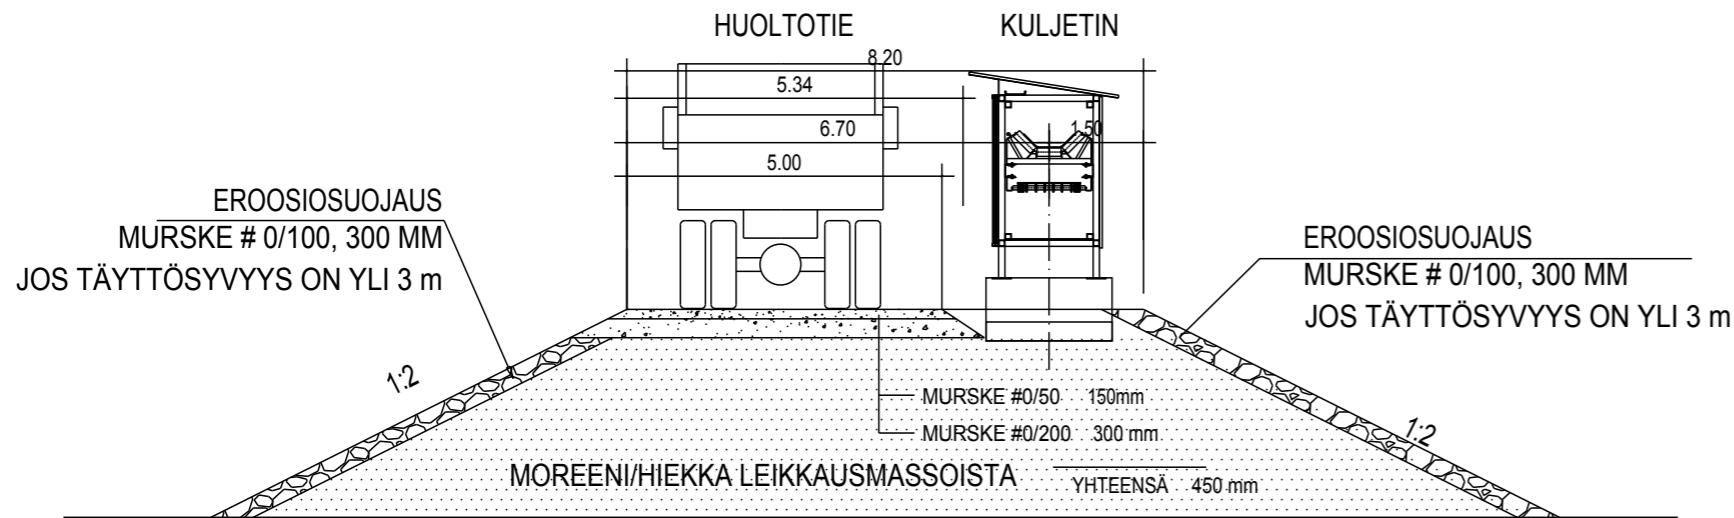

KULJETIN
TYYPPIPOIKKILEIKKAUS
PENGER
1:120

KULJETIN
TYYPPIPOIKKILEIKKAUS
MAALEIKKAUS
1:120

(1) JOS KAIVANNON SYVYYS ON YLI 3 m, LUISKAN KALTEVUUS 1:2,5

KULJETIN
TYYPPIPOIKKILEIKKAUS
KALLIOLEIKKAUS
1:120

KULJETIN
 TYYPIPOIKKILEIKKAUS
 ALIKULKU
 1:80

TÄYTÖT:

- ① MURSKETÄYTTÖ # 0/55...63, D>95%
- ② TÄYTTÖ ROUTIMATTOMASTA MATERIAALISTA D>92%
- ③ TIENRAKENNEKERROKSET
- ④ KITKAMAATÄYTTÖ (ESIM. MOREENI)

| | |
|-------------------------------|--------|
| MURSKETÄYTTÖ # 0/55...63 | 300 mm |
| SUODATINKANGAS, N3 | |
| XPS LÄMMÖNERISTE | 200 mm |
| KUIVATUSKERROS, SEPELI # 6/32 | 300 mm |