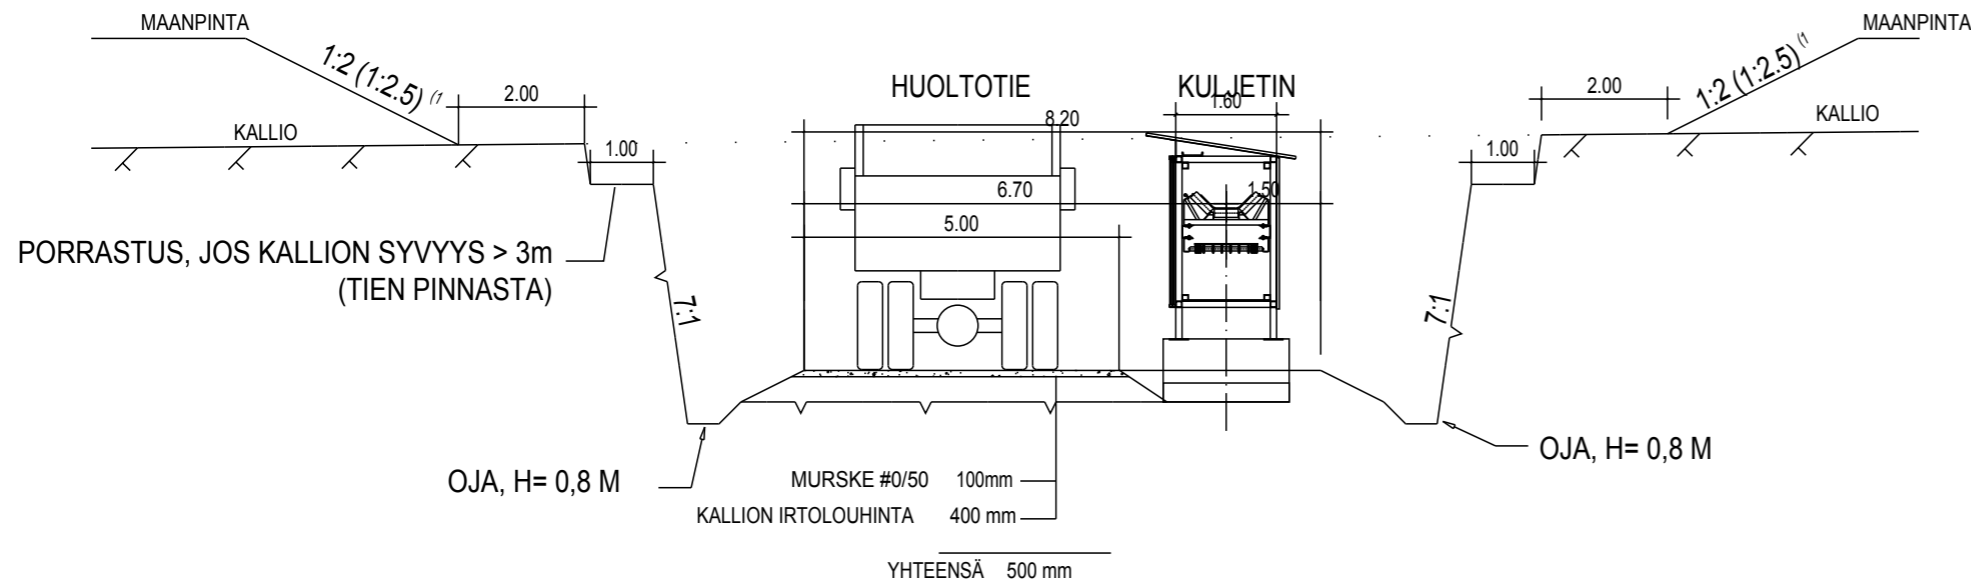

KULJETIN
TYYPPIPOIKKILEIKKAUS
PENGER
1:120

KULJETIN
TYYPPIPOIKKILEIKKAUS
MAALEIKKAUS
1:120

(1) JOS KAIVANNON SYVYYS ON YLI 3 m, LUISKAN KALTEVUUS 1:2,5

KULJETIN
TYYPPIPOIKKILEIKKAUS
KALLIOLEIKKAUS
1:120

KULJETIN
 TYYPIPOIKKILEIKKAUS
 ALIKULKU
 1:80

TÄYTÖT:

- ① MURSKETÄYTTÖ # 0/55...63, D>95%
- ② TÄYTTÖ ROUTIMATTOMASTA MATERIAALISTA D>92%
- ③ TIENRAKENNEKERROKSET
- ④ KITKAMAATÄYTTÖ (ESIM. MOREENI)

| | |
|-------------------------------|--------|
| MURSKETÄYTTÖ # 0/55...63 | 300 mm |
| SUODATINKANGAS, N3 | |
| XPS LÄMMÖNERISTE | 200 mm |
| KUIVATUSKERROS, SEPELI # 6/32 | 300 mm |