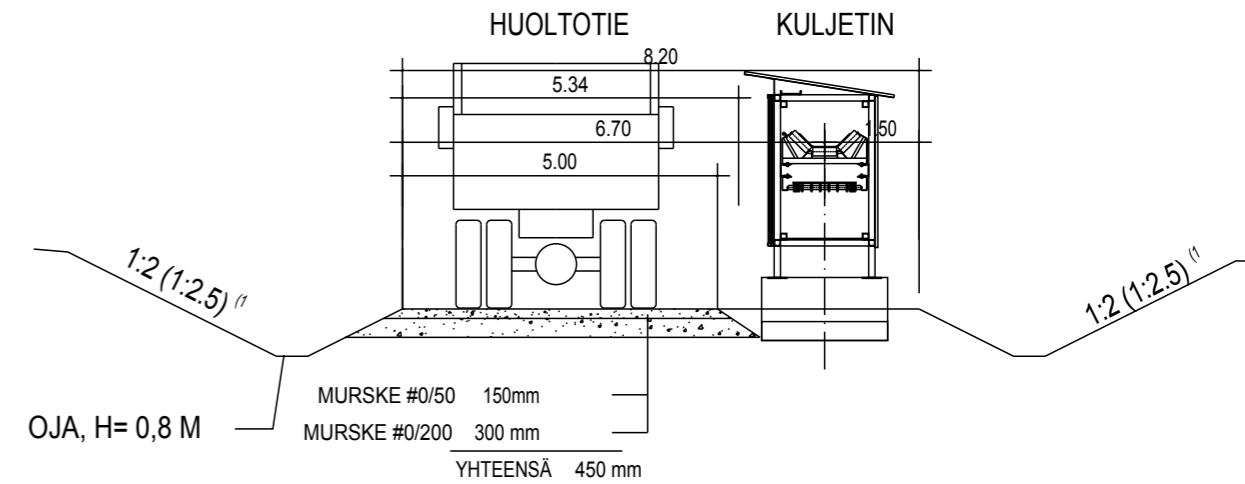

KULJETIN
TYYPPIPOIKKILEIKKAUS
PENGER
1:120

KULJETIN
TYYPPIPOIKKILEIKKAUS
MAALEIKKAUS
1:120

(1) JOS KAIVANNON SYVYYS ON YLI 3 m, LUISKAN KALTEVUUS 1:2,5

KULJETIN
TYYPPIPOIKKILEIKKAUS
KALLIOLEIKKAUS
1:120

KULJETIN
 TYYPIPOIKKILEIKKAUS
 ALIKULKU
 1:80

TÄYTÖT:

- ① MURSKETÄYTTÖ # 0/55...63, D>95%
- ② TÄYTTÖ ROUTIMATTOMASTA MATERIAALISTA D>92%
- ③ TIENRAKENNEKERROKSET
- ④ KITKAMAATÄYTTÖ (ESIM. MOREENI)

| | |
|-------------------------------|--------|
| MURSKETÄYTTÖ # 0/55...63 | 300 mm |
| SUODATINKANGAS, N3 | |
| XPS LÄMMÖNERISTE | 200 mm |
| KUIVATUSKERROS, SEPELI # 6/32 | 300 mm |