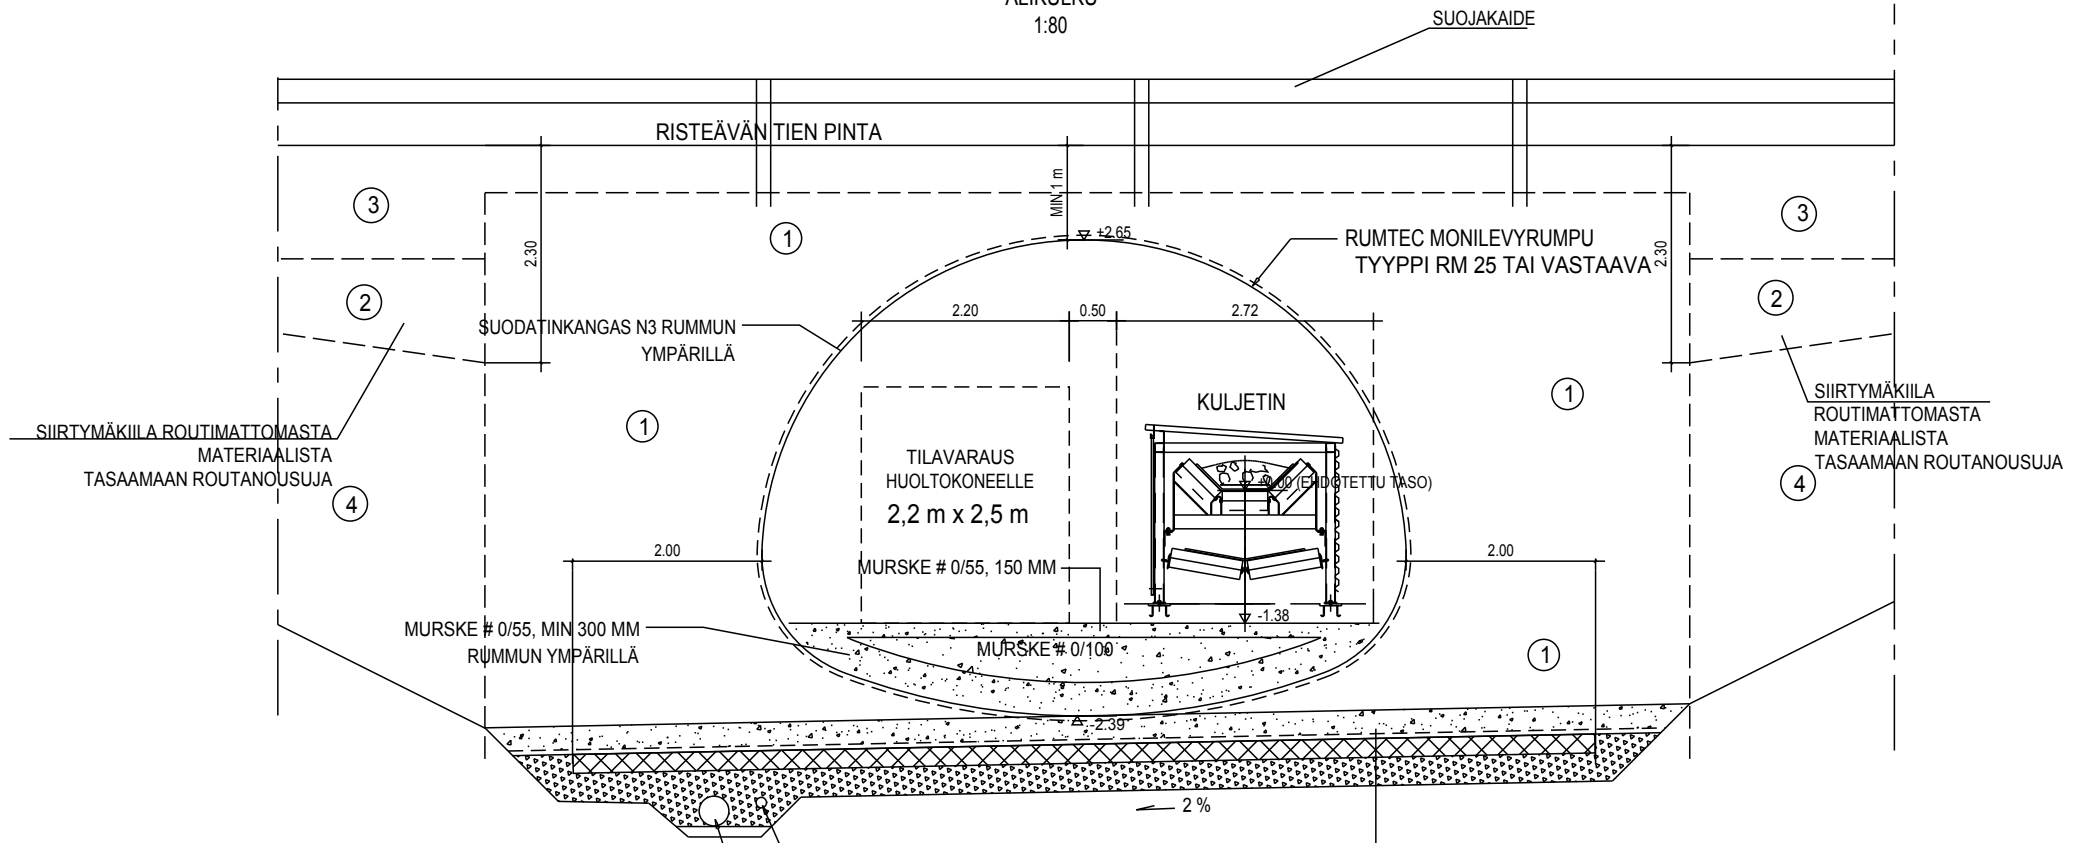

KULJETIN
TYYPPIPOIKKILEIKKAUS
PENGER
1:120

KULJETIN
TYYPPIPOIKKILEIKKAUS
MAALEIKKAUS
1:120

(1) JOS KAIVANNON SYVYYS ON YLI 3 m, LUISKAN KALTEVUUS 1:2,5

KULJETIN
TYYPPIPOIKKILEIKKAUS
KALLIOLEIKKAUS
1:120

KULJETIN
 TYYPIPOIKKILEIKKAUS
 ALIKULKU
 1:80

TÄYTÖT:

- ① MURSKETÄYTTÖ # 0/55...63, D>95%
- ② TÄYTTÖ ROUTIMATTOMASTA MATERIAALISTA D>92%
- ③ TIENRAKENNEKERROKSET
- ④ KITKAMAATÄYTTÖ (ESIM. MOREENI)

| | |
|-------------------------------|--------|
| MURSKETÄYTTÖ # 0/55...63 | 300 mm |
| SUODATINKANGAS, N3 | |
| XPS LÄMMÖNERISTE | 200 mm |
| KUIVATUSKERROS, SEPELI # 6/32 | 300 mm |